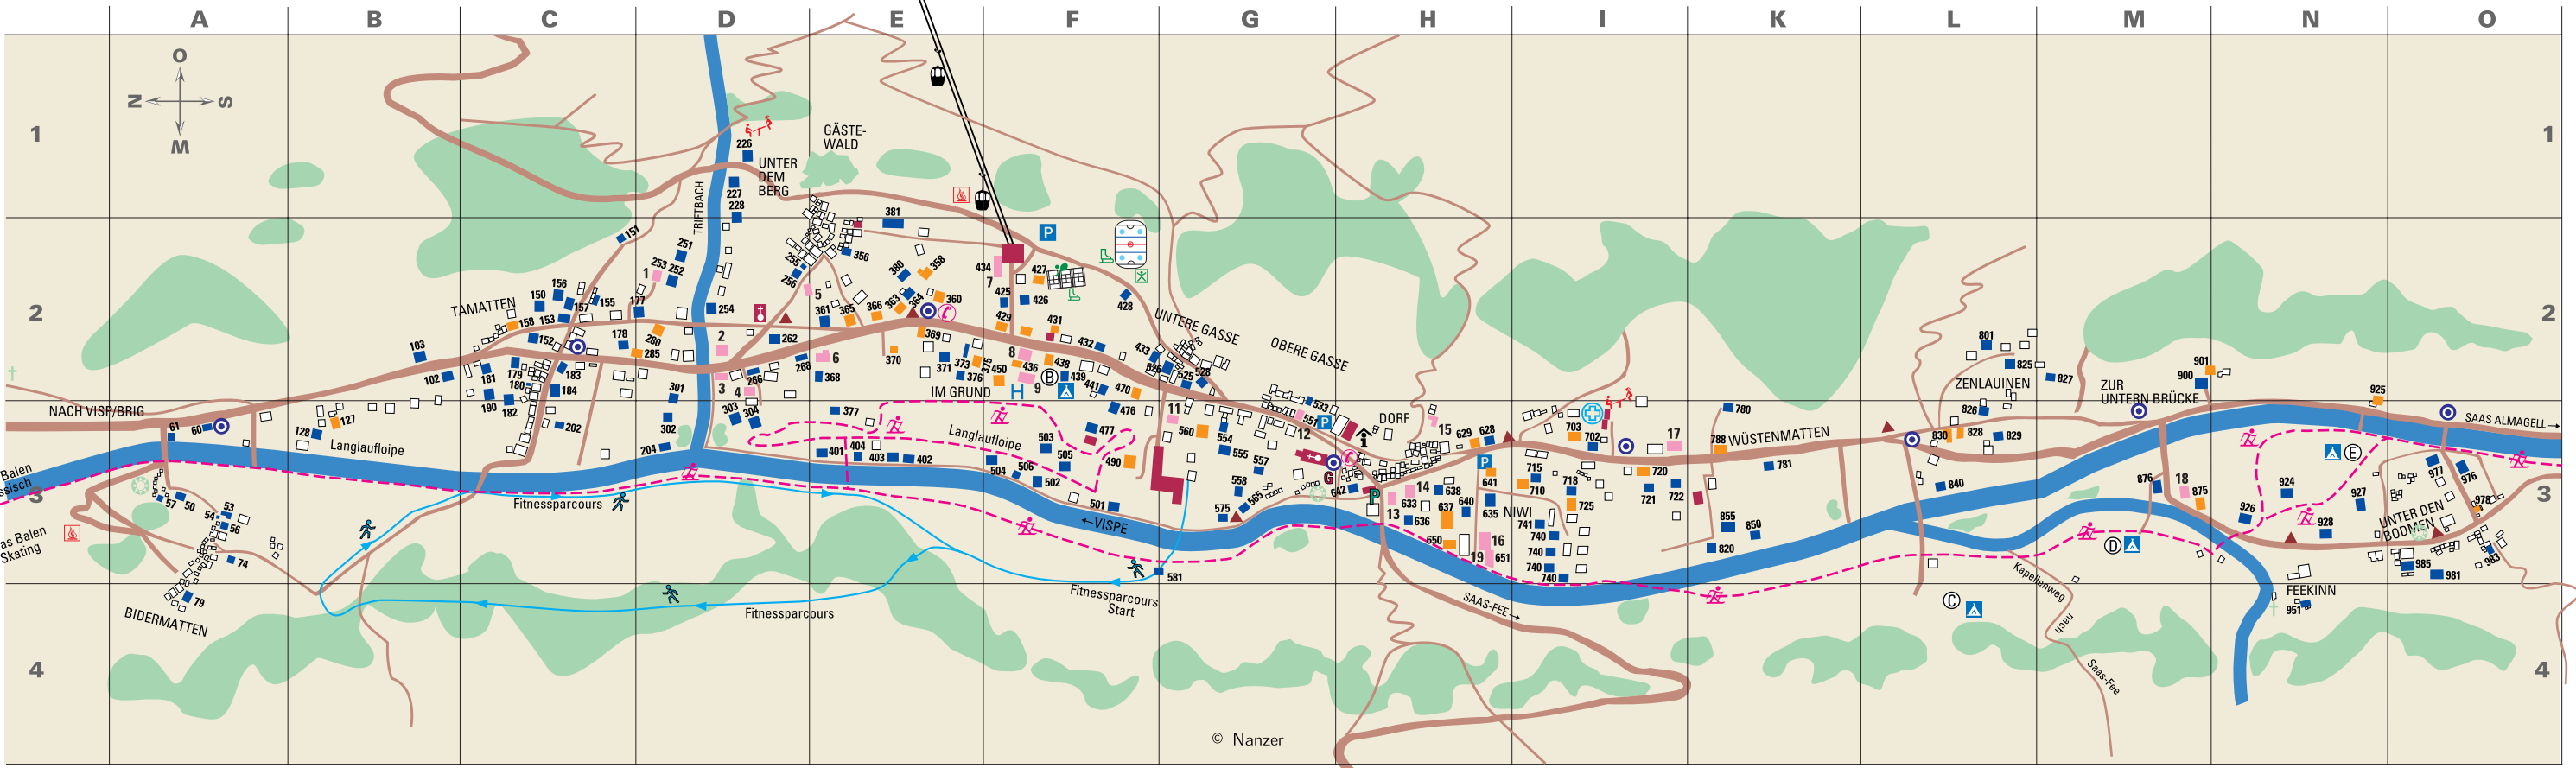

Gondelbahn Saas Grund – Kreuzboden – Hohnsaas 3100 m ü. M.

© Nanzer

1750 m A 1500 m B 1250 m C 1000 m D 750 m E 500 m F 250 m G 0 m H 250 m I 500 m K 750 m L 1000 m M 1250 m N 1500 m O

Hotels Ferienwohnungen Ferienhäuser