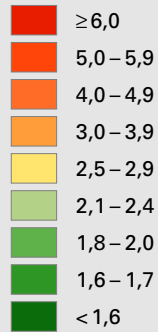

Logiernächte und Aufenthaltsdauer in Hotel- und Kurbetrieben 1997

Nuitées et durée de séjour dans l'hôtellerie et dans les établissements de cure, en 1997

Logiernächte je Ankunft
Nuitées par arrivée

Anzahl der Logiernächte
Nombre des nuitées

Schweiz / Suisse

Logiernächte pro Jahr / Nuitées par an: 31 980 000

Durchschnittliche Aufenthaltsdauer / Durée moyenne de séjour: 2,6 Tage / jours

nach Gemeinden
par commune

Quelle: Hotelstatistik 1997, BFS
Source: Statistique de l'hôtellerie 1997, OFS