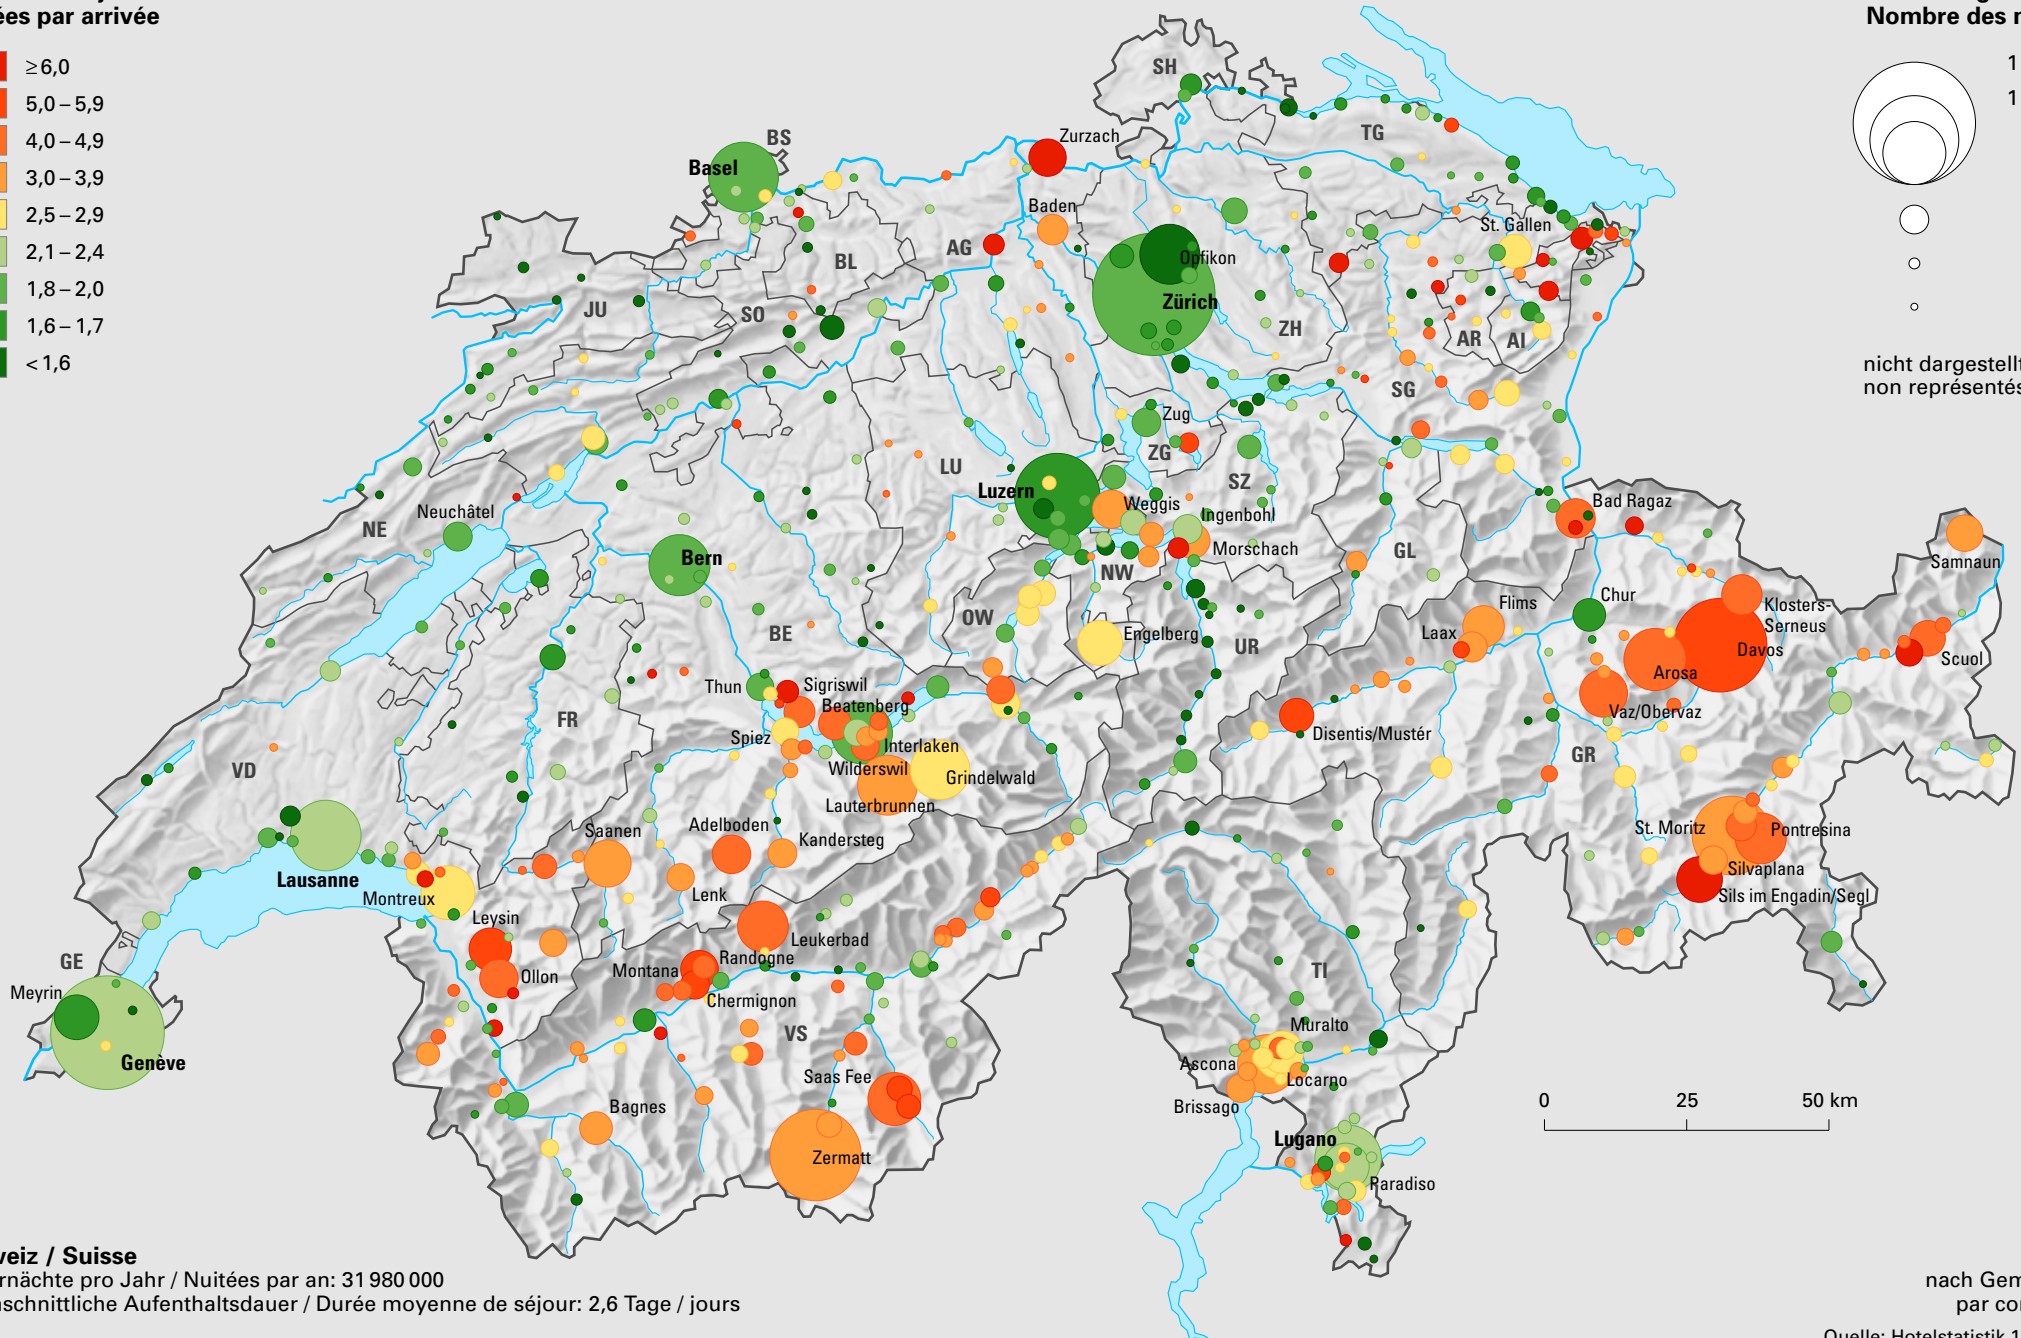

Logiernächte und Aufenthaltsdauer in Hotel- und Kurbetrieben 1997

Nuitées et durée de séjour dans l'hôtellerie et dans les établissements de cure, en 1997

Logiernächte je Ankunft
Nuitées par arrivée

Anzahl der Logiernächte
Nombre des nuitées

Schweiz / Suisse

Logiernächte pro Jahr / Nuitées par an: 31 980 000

Durchschnittliche Aufenthaltsdauer / Durée moyenne de séjour: 2,6 Tage / jours

nach Gemeinden
par commune

Quelle: Hotelstatistik 1997, BFS
Source: Statistique de l'hôtellerie 1997, OFS